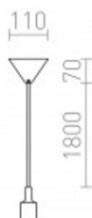

**RENDL LIGHT STUDIO LISA CORP DE ILUMINAT SUSPENDAT SET
RED 230V E27 42W**

LISA Corp de iluminat suspendat set red Tensiune de alimentare 230V Dulie sursa de lumina - E27 42W
Pret: 143,08 lei (TVA inclus)