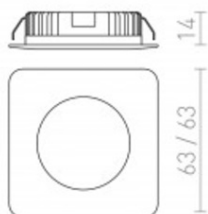

REN DL LIGHT STUDIO INEZ SQ CROM 12V= LED 3W IP44 3000K

INEZ SQ crom Tensiune de alimentare= LED 3W Grad de protectie la apa si praf IP44
Culoare lumina 3000K-alb cald
Pret: 188,69 lei (TVA inclus)

Detalii online: <https://www.materialelectrice.ro/inez-sq-crom-12v-led-3w-ip44-3000k-220968>