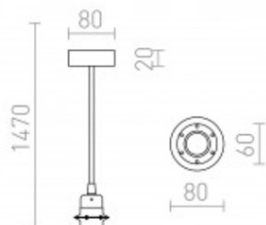

**RENDL LIGHT STUDIO HEX CORP DE ILUMINAT SUSPENDAT SET**  
**WB+WC+CHF+CHC1 230V E27 28W**

HEX Corp de iluminat suspendat set WB+WC+CHF+CHC1 Tensiune de alimentare  
230V Dulie sursa de lumina - E27 28W  
Pret: 381,82 lei (TVA inclus)

Detalii online: <https://www.materialeelectrice.ro/hex-corp-de-iluminat-suspendat-set-wb-wc-chf-chc1-230v-e27-28w-220925>