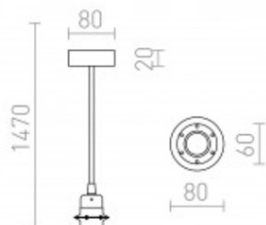

RENDL LIGHT STUDIO HEX CORP DE ILUMINAT SUSPENDAT SET
CHB+WC+CHF+WC1 230V E27 28W

HEX Corp de iluminat suspendat set CHB+WC+CHF+WC1 Tensiune de alimentare
230V Dulie sursa de lumina - E27 28W
Pret: 381,82 lei (TVA inclus)

Detalii online: <https://www.materialeelectrice.ro/hex-corp-de-iluminat-suspendat-set-chb-wc-chf-wc1-230v-e27-28w-220923>