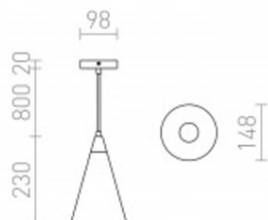

**RENDL LIGHT STUDIO HEIDI CORP DE ILUMINAT SUSPENDAT  
CONCRETE/WOOD 230V E27 28W**

HEIDI Corp de iluminat suspendat concrete/wood Tensiune de alimentare 230V Dulie  
sursa de lumina - E27 28W  
Pret: 405,68 lei (TVA inclus)