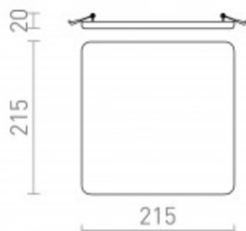

**REN DL LIGHT STUDIO BELI SQ 21 CORP DE ILUMINAT INCASTRAT
ACRILIC MAT 230V LED 24W IP65 3000K**

BELI SQ 21 corp de iluminat incastrat acrilic mat Tensiune de alimentare 230V LED
24W Grad de protectie la apa si praf IP65 Culoare lumina 3000K-alb cald
Pret: 332,01 lei (TVA inclus)