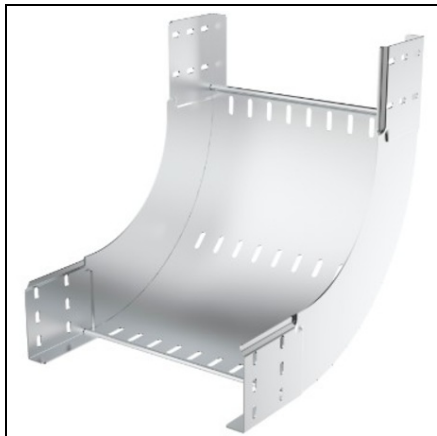

**GEWISS CONCAVE RISING CURVE - BRN95 - WIDTH 605MM -
RADIUS 150Å° - FINISHING HDG**

Finisare - GAC
Lăfăimea (mm) - 605
Greutate (Kg) - 3.16
Ware number - 72169110
Pret: 0,00 lei (TVA inclus)

Detalii online: <https://www.materialeelectrice.ro/concave-rising-curve-brn95-width-605mm-radius-1500-finishing-hdg-220351>