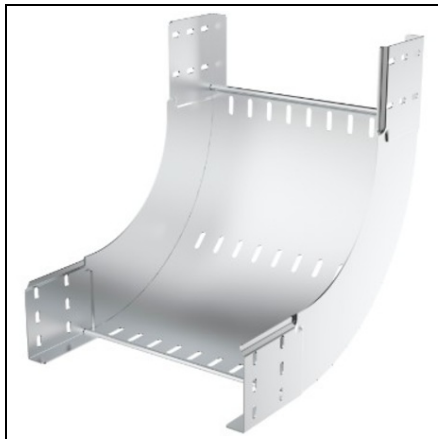

**GEWISS CONCAVE RISING CURVE - BRN95 - WIDTH 155MM -
RADIUS 150Å° - FINISHING HDG**

Finisare - GAC
Lăfimea (mm) - 155
Greutate (Kg) - 1.6
Ware number - 72169110
Pret: 0,00 lei (TVA inclus)

Detalii online: <https://www.materialeelectrice.ro/concave-rising-curve-brn95-width-155mm-radius-1500-finishing-hdg-220346>