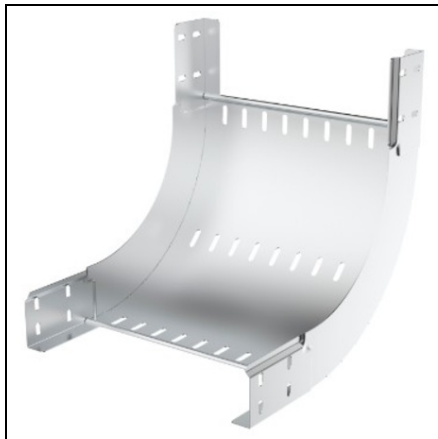

**GEWISS CONCAVE RISING CURVE 90° - BRN65 - WIDTH 515MM -
RADIUS 150° - FINISHING HDG**

Finisare - GAC
Lăfimea (mm) - 515
Greutate (Kg) - 2.34
Ware number - 72169110
Pret: 0,00 lei (TVA inclus)

Detalii online: <https://www.materialeelectrice.ro/concave-rising-curve-90-brn65-width-515mm-radius-150-finishing-hdg-220336>