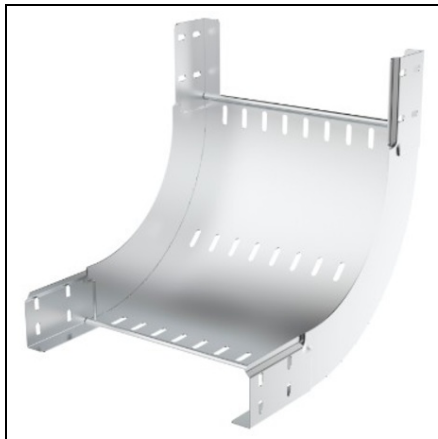

**GEWISS CONCAVE RISING CURVE 90° - BRN65 - WIDTH 215MM -
RADIUS 150° - FINISHING HDG**

Finisare - GAC
Lăfimea (mm) - 215
Greutate (Kg) - 1.41
Ware number - 72169110
Pret: 0,00 lei (TVA inclus)

Detalii online: <https://www.materialeelectrice.ro/concave-rising-curve-90-brn65-width-215mm-radius-150-finishing-hdg-220333>