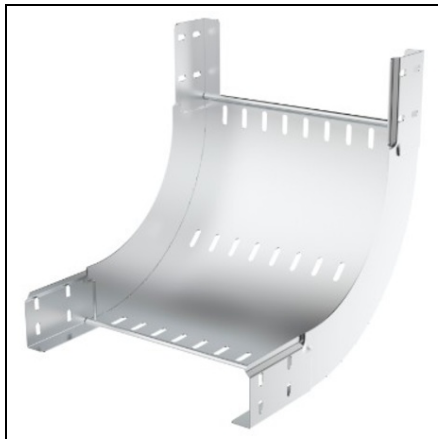

**GEWISS CONCAVE RISING CURVE 90° - BRN65 - WIDTH 155MM -
RADIUS 150° - FINISHING HDG**

Finisare - GAC
Lăfimea (mm) - 155
Greutate (Kg) - 1.23
Ware number - 72169110
Pret: 0,00 lei (TVA inclus)

Detalii online: <https://www.materialeelectrice.ro/concave-rising-curve-90-brn65-width-155mm-radius-150-finishing-hdg-220332>