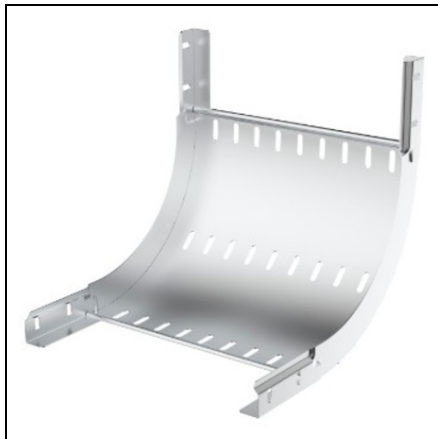

**GEWISS CONCAVE RISING CURVE 90° - BRN35 - WIDTH 605MM -
RADIUS 150° - FINISHING GAC**

Finisare - GAC
Lăfimea (mm) - 605
Greutate (Kg) - 2.09
Ware number - 72169110
Pret: 0,00 lei (TVA inclus)

Detalii online: <https://www.materialeelectrice.ro/concave-rising-curve-90-brn35-width-605mm-radius-150-finishing-gac-220322>