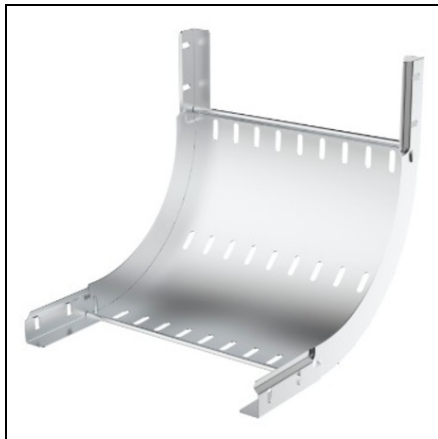

**GEWISS CONCAVE RISING CURVE 90° - BRN35 - WIDTH 305MM -
RADIUS 150° - FINISHING GAC**

Finisare - GAC
Lăţimea (mm) - 305
Greutate (Kg) - 1.29
Ware number - 72169110
Pret: 0,00 lei (TVA inclus)

Detalii online: <https://www.materialeelectrice.ro/concave-rising-curve-90-brn35-width-305mm-radius-150-finishing-gac-220319>