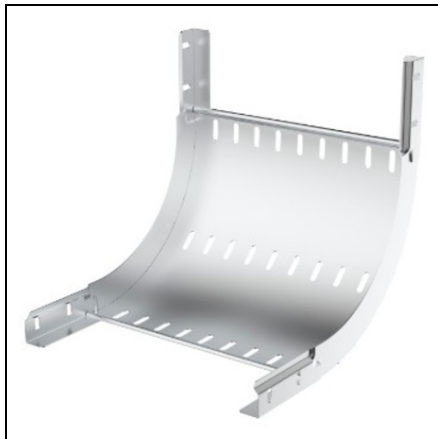

**GEWISS CONCAVE RISING CURVE 90° - BRN35 - WIDTH 215MM -
RADIUS 150° - FINISHING GAC**

Finisare - GAC
Lăfimea (mm) - 215
Greutate (Kg) - 1.05
Ware number - 72169110
Pret: 0,00 lei (TVA inclus)

Detalii online: <https://www.materialeelectrice.ro/concave-rising-curve-90-brn35-width-215mm-radius-150-finishing-gac-220318>