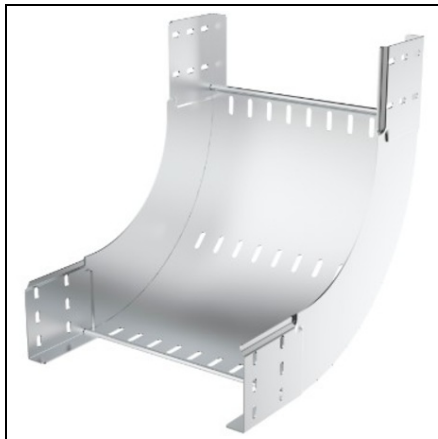

**GEWISS CONCAVE RISING CURVE - BRN95 - WIDTH 215MM -  
RADIUS 150Å° - FINISHING Z275**

Finisare - Z275  
Lăfimea (mm) - 215  
Greutate (Kg) - 2.15  
Ware number - 72169110  
Pret: 0,00 lei (TVA inclus)

Detalii online: <https://www.materialeelectrice.ro/concave-rising-curve-brn95-width-215mm-radius-1500-finishing-z275-220310>