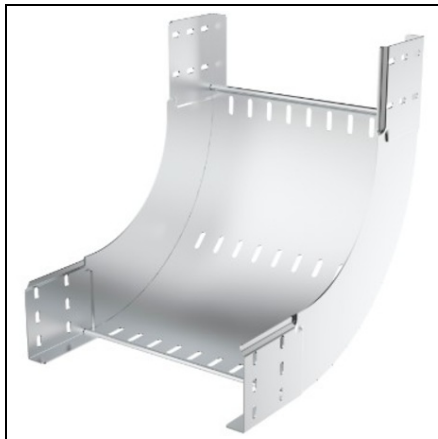

**GEWISS CONCAVE RISING CURVE - BRN95 - WIDTH 155MM -
RADIUS 1500° - FINISHING Z275**

Finisare - Z275
Lăfimea (mm) - 155
Greutate (Kg) - 1.98
Ware number - 72169110
Pret: 0,00 lei (TVA inclus)

Detalii online: <https://www.materialeelectrice.ro/concave-rising-curve-brn95-width-155mm-radius-1500-finishing-z275-220309>