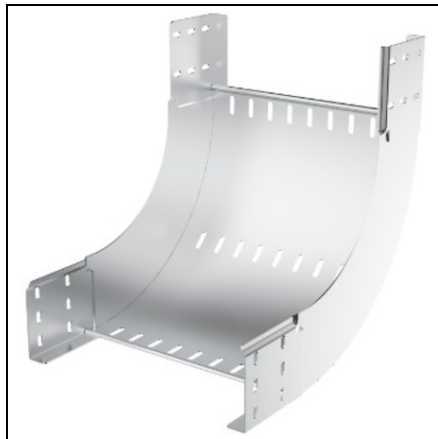

**GEWISS CONCAVE RISING CURVE - BRN95 - WIDTH 95MM - RADIUS  
150Å° - FINISHING Z275**

Finisare - Z275  
Lăfimea (mm) - 95  
Greutate (Kg) - 1.8  
Ware number - 72169110  
Pret: 0,00 lei (TVA inclus)

Detalii online: <https://www.materialeelectrice.ro/concave-rising-curve-brn95-width-95mm-radius-1500-finishing-z275-220308>