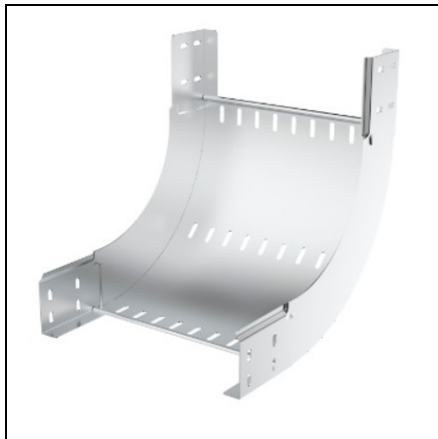

**GEWISS CONCAVE RISING CURVE - BRN80 - WIDTH 155MM -  
RADIUS 150Å° - FINISHING Z275**

Finisare - Z275  
Lăfimea (mm) - 155  
Greutate (Kg) - 1.22  
Ware number - 72169110  
Pret: 0,00 lei (TVA inclus)

Detalii online: <https://www.materialeelectrice.ro/concave-rising-curve-brn80-width-155mm-radius-1500-finishing-z275-220302>