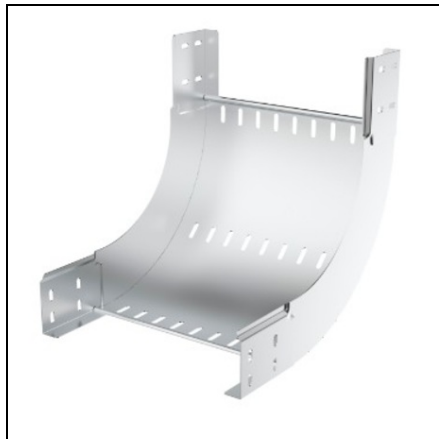

**GEWISS CONCAVE RISING CURVE - BRN80 - WIDTH 95MM - RADIUS  
150Å° - FINISHING Z275**

Finisare - Z275  
Lăfimea (mm) - 95  
Greutate (Kg) - 1.14  
Ware number - 72169110  
Pret: 0,00 lei (TVA inclus)

Detalii online: <https://www.materialelectrice.ro/concave-rising-curve-brn80-width-95mm-radius-1500-finishing-z275-220301>