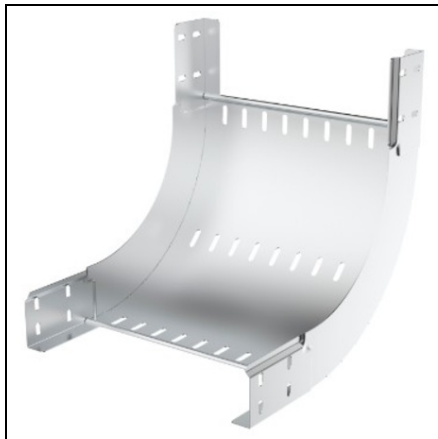

**GEWISS CONCAVE RISING CURVE 90° - BRN65 - WIDTH 515MM -  
RADIUS 1500° - FINISHING Z275**

Finisare - Z275  
Lăfimea (mm) - 515  
Greutate (Kg) - 1.99  
Ware number - 72169110  
Pret: 0,00 lei (TVA inclus)

Detalii online: <https://www.materialeelectrice.ro/concave-rising-curve-90-brn65-width-515mm-radius-1500-finishing-z275-220299>