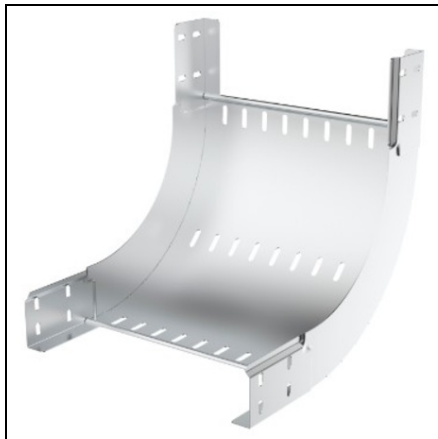

**GEWISS CONCAVE RISING CURVE 90° - BRN65 - WIDTH 305MM -
RADIUS 150° - FINISHING Z275**

Finisare - Z275
Lăţimea (mm) - 305
Greutate (Kg) - 1.46
Ware number - 72169110
Pret: 0,00 lei (TVA inclus)

Detalii online: <https://www.materialeelectrice.ro/concave-rising-curve-90-brn65-width-305mm-radius-150-finishing-z275-220297>