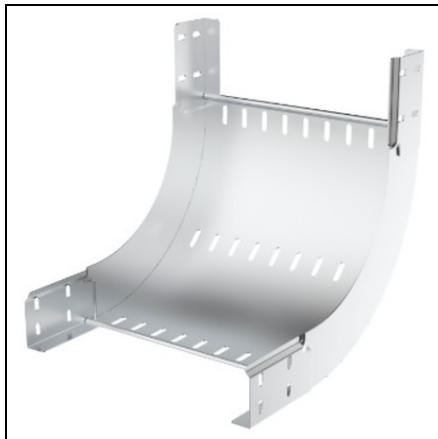

**GEWISS CONCAVE RISING CURVE 90° - BRN65 - WIDTH 95MM -  
RADIUS 150° - FINISHING Z275**

Finisare - Z275  
Lăfimea (mm) - 95  
Greutate (Kg) - 0.85  
Ware number - 72169110  
Pret: 0,00 lei (TVA inclus)

Detalii online: <https://www.materialeelectrice.ro/concave-rising-curve-90-brn65-width-95mm-radius-150-finishing-z275-220294>