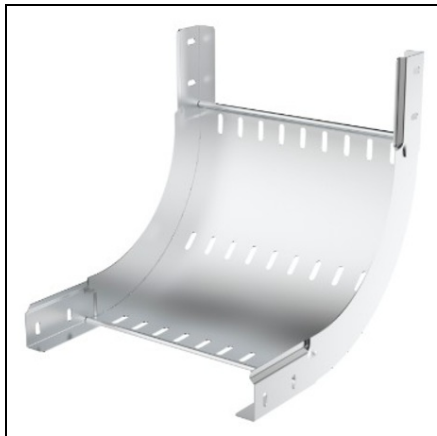

**GEWISS CONCAVE RISING CURVE - BRN50 - WIDTH 95MM - RADIUS
150Å° - FINISHING Z275**

Finisare - Z275
Lăfăimea (mm) - 95
Greutate (Kg) - 0.82
Ware number - 72169110
Pret: 0,00 lei (TVA inclus)

Detalii online: <https://www.materialeelectrice.ro/concave-rising-curve-brn50-width-95mm-radius-1500-finishing-z275-220287>