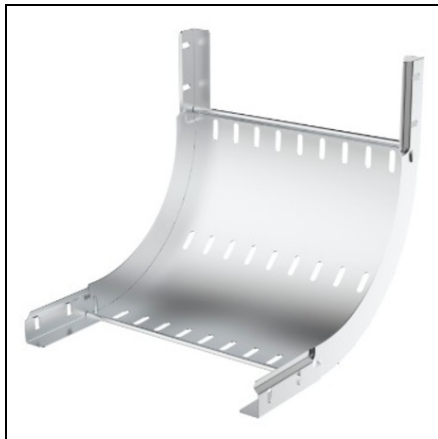

**GEWISS CONCAVE RISING CURVE 90° - BRN35 - WIDTH 605MM -
RADIUS 150° - FINISHING Z275**

Finisare - Z275
Lăfimea (mm) - 605
Greutate (Kg) - 1.85
Ware number - 72169110
Pret: 0,00 lei (TVA inclus)

Detalii online: <https://www.materialeelectrice.ro/concave-rising-curve-90-brn35-width-605mm-radius-150-finishing-z275-220285>