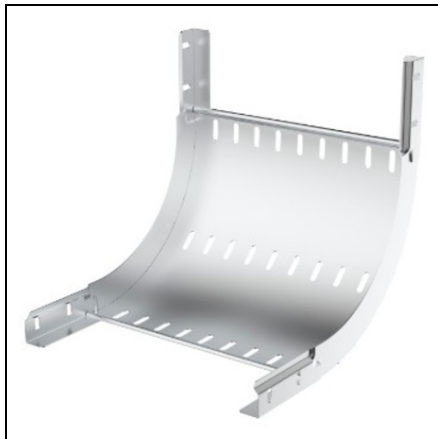

**GEWISS CONCAVE RISING CURVE 90° - BRN35 - WIDTH 215MM -  
RADIUS 150° - FINISHING Z275**

Finisare - Z275  
Lăfimea (mm) - 215  
Greutate (Kg) - 0.95  
Ware number - 72169110  
Pret: 0,00 lei (TVA inclus)

Detalii online: <https://www.materialeelectrice.ro/concave-rising-curve-90-brn35-width-215mm-radius-150-finishing-z275-220281>