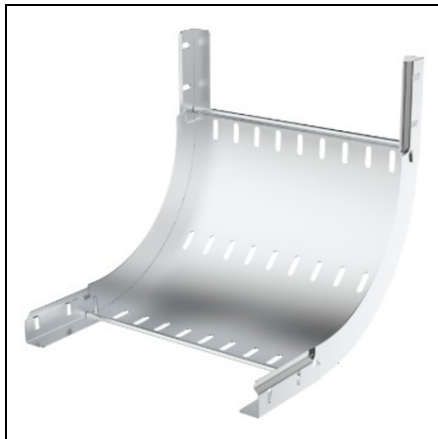

**GEWISS CONCAVE RISING CURVE 90° - BRN35 - WIDTH 155MM -  
RADIUS 150° - FINISHING Z275**

Finisare - Z275  
Lăfimea (mm) - 155  
Greutate (Kg) - 0.81  
Ware number - 72169110  
Pret: 0,00 lei (TVA inclus)

Detalii online: <https://www.materialeelectrice.ro/concave-rising-curve-90-brn35-width-155mm-radius-150-finishing-z275-220280>