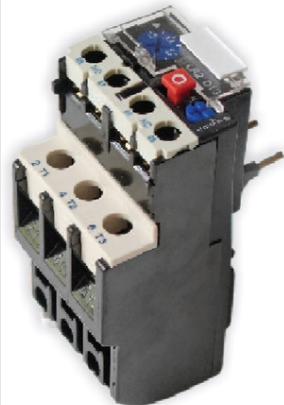

Furnizor: **Sc Trivolt Distribution SRL**
Reg. com.: J23/3300/2016
CIF: RO36421140
Adresa: Strada Apusului nr 3 (primul
sens giratoriu Tehodor Pallady-
Autostrada Soarelui), Catelu, Ilfov
Banca: BRD
IBAN: RO34BRDE441SV13182234410

COMTEC RELEU TERMIC, LR2-D-3361 / 55.0 - 70.0A

Releu termic, LR2-D-3361 / 55.0-70.0A
Curent termic reglabil: 55.0-70.0A;
Contactori asociati: LC1-D40...D895;
Dimensiuni (L x H x A) mm: 70 x 110 x 70;

Pret: 94,33 lei (TVA inclus)