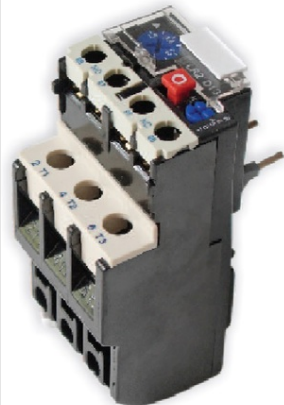

Furnizor: **Sc Trivolt Distribution SRL**  
Reg. com.: J23/3300/2016  
CIF: RO36421140  
Adresa: Strada Apusului nr 3 ( primul  
sens giratoriu Tehodor Pallady-  
Autostrada Soarelui), Catelu, Ilfov  
Banca: BRD  
IBAN: RO34BRDE441SV13182234410

**COMTEC RELEU TERMIC, LR2-D-3359 / 48.0 - 65.0A**

Releu termic, LR2-D-3359 / 48.0-65.0A  
Curent termic reglabil: 48.0-65.0A;  
Contactori asociati: LC1-D40...D895;  
Dimensiuni (L x H x A) mm: 70 x 110 x 70;