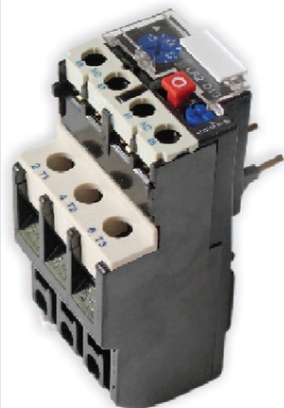

Furnizor: **Sc Trivolt Distribution SRL**  
Reg. com.: J23/3300/2016  
CIF: RO36421140  
Adresa: Strada Apusului nr 3 ( primul  
sens giratoriu Tehodor Pallady-  
Autostrada Soarelui), Catelu, Ilfov  
Banca: BRD  
IBAN: RO34BRDE441SV13182234410

**COMTEC RELEU TERMIC, LR2-D-3357 / 37.0 - 50.0A**

Releu termic, LR2-D-3357 / 37.0-50.0A  
Curent termic reglabil: 37.0-50.0A;  
Contactori asociati: LC1-D40...D895;  
Dimensiuni (L x H x A) mm: 70 x 110 x 70;