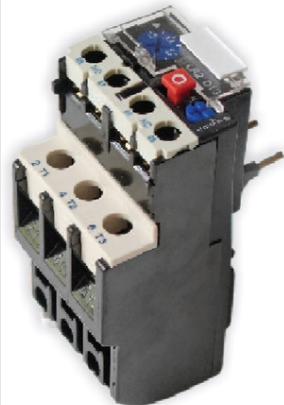

Furnizor: **Sc Trivolt Distribution SRL**  
Reg. com.: J23/3300/2016  
CIF: RO36421140  
Adresa: Strada Apusului nr 3 ( primul  
sens giratoriu Tehodor Pallady-  
Autostrada Soarelui), Catelu, Ilfov  
Banca: BRD  
IBAN: RO34BRDE441SV13182234410

**COMTEC RELEU TERMIC, LR2-D-3355 / 23.0 - 32.0A**

Releu termic, LR2-D-3355 / 23.00-32.00A  
Curent termic reglabil: 23.00-32.00A;  
Contactori asociati: LC1-D40...D895;  
Dimensiuni (L x H x A) mm: 70 x 110 x 70;