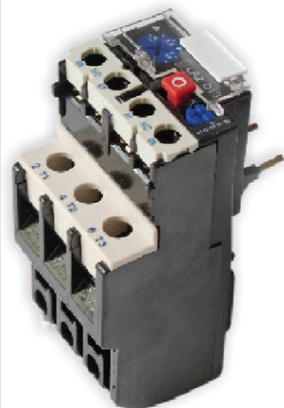

Furnizor: **Sc Trivolt Distribution SRL**
Reg. com.: J23/3300/2016
CIF: RO36421140
Adresa: Strada Apusului nr 3 (primul
sens giratoriu Tehodor Pallady-
Autostrada Soarelui), Catelu, Ilfov
Banca: BRD
IBAN: RO34BRDE441SV13182234410

COMTEC RELEU TERMIC, LR2-D-2355 / 28.0 - 36.0A

Releu termic, LR2-D-2355 / 28.00-36.00A
Curent termic reglabil: 28.00-36.00A;
Contactori asociati: LC1-D25...D32;
Dimensiuni (L x H x A) mm: 65 x 90 x 55;