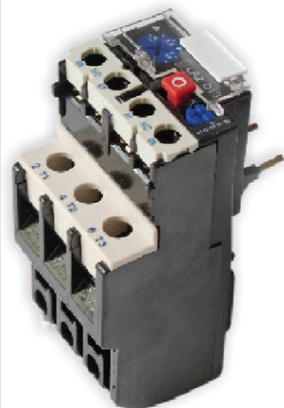

Furnizor: **Sc Trivolt Distribution SRL**
Reg. com.: J23/3300/2016
CIF: RO36421140
Adresa: Strada Apusului nr 3 (primul
sens giratoriu Tehodor Pallady-
Autostrada Soarelui), Catelu, Ilfov
Banca: BRD
IBAN: RO34BRDE441SV13182234410

COMTEC RELEU TERMIC, LR2-D-1353 / 23.0 - 32.0A

Releu termic, LR2-D-1353 / 23.00-32.00A
Curent termic reglabil: 23.00-32.00A;
Contactori asociati: LC1-D09... LC1-D25...D32;
Dimensiuni (L x H x A) mm: 55 x 85 x 45;