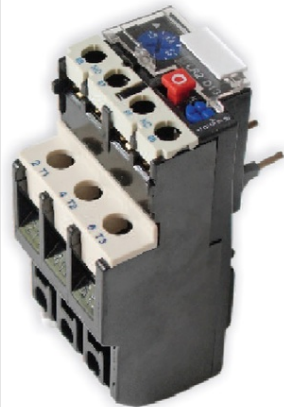

Furnizor: **Sc Trivolt Distribution SRL**
Reg. com.: J23/3300/2016
CIF: RO36421140
Adresa: Strada Apusului nr 3 (primul
sens giratoriu Tehodor Pallady-
Autostrada Soarelui), Catelu, Ilfov
Banca: BRD
IBAN: RO34BRDE441SV13182234410

COMTEC RELEU TERMIC, LR2-D-1321 / 12.0 - 18.0A

Releu termic, LR2-D-1321 / 12.00-18.00A
Curent termic reglabil: 12.00-18.00A;
Contactori asociati: LC1-D09... LC1-D25...D32;
Dimensiuni (L x H x A) mm: 55 x 85 x 45;