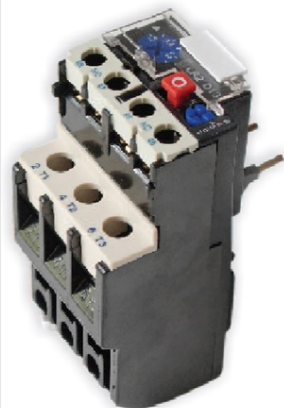

Furnizor: **Sc Trivolt Distribution SRL**  
Reg. com.: J23/3300/2016  
CIF: RO36421140  
Adresa: Strada Apusului nr 3 ( primul  
sens giratoriu Tehodor Pallady-  
Autostrada Soarelui), Catelu, Ilfov  
Banca: BRD  
IBAN: RO34BRDE441SV13182234410

**COMTEC RELEU TERMIC, LR2-D-1316 / 9.00-13.0A**

Releu termic, LR2-D-1316 / 9.00-13.00A  
Curent termic reglabil: 9.00-13.00A;  
Contactori asociati: LC1-D09... LC1-D25...D32;  
Dimensiuni (L x H x A) mm: 55 x 85 x 45;