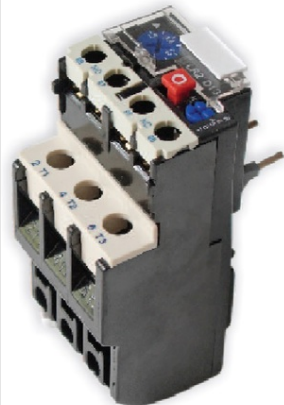

Furnizor: **Sc Trivolt Distribution SRL**
Reg. com.: J23/3300/2016
CIF: RO36421140
Adresa: Strada Apusului nr 3 (primul
sens giratoriu Tehodor Pallady-
Autostrada Soarelui), Catelu, Ilfov
Banca: BRD
IBAN: RO34BRDE441SV13182234410

COMTEC RELEU TERMIC, LR2-D-1310 / 4.00-6.00A

Releu termic, LR2-D-1310 / 4.00-6.00A
Curent termic reglabil: 4.00-6.00A;
Contactori asociati: LC1-D09... LC1-D25...D32;
Dimensiuni (L x H x A) mm: 55 x 85 x 45;