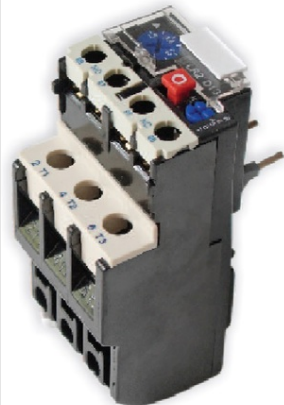

Furnizor: **Sc Trivolt Distribution SRL**
Reg. com.: J23/3300/2016
CIF: RO36421140
Adresa: Strada Apusului nr 3 (primul
sens giratoriu Tehodor Pallady-
Autostrada Soarelui), Catelu, Ilfov
Banca: BRD
IBAN: RO34BRDE441SV13182234410

COMTEC RELEU TERMIC, LR2-D-1308 / 2.50-4.00A

Releu termic, LR2-D-1308 / 2.50-4.00A
Curent termic reglabil: 2.50-4.00A;
Contactori asociati: LC1-D09... LC1-D18;
Dimensiuni (L x H x A) mm: 55 x 85 x 45;

Pret: 30,45 lei (TVA inclus)