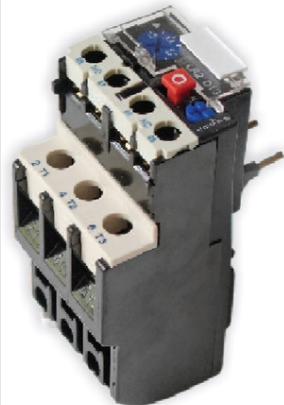

Furnizor: **Sc Trivolt Distribution SRL**  
Reg. com.: J23/3300/2016  
CIF: RO36421140  
Adresa: Strada Apusului nr 3 ( primul  
sens giratoriu Tehodor Pallady-  
Autostrada Soarelui), Catelu, Ilfov  
Banca: BRD  
IBAN: RO34BRDE441SV13182234410

**COMTEC RELEU TERMIC, LR2-D-1306 / 1.00-1.60A**

Releu termic, LR2-D-1306 / 1.00-1.60A  
Curent termic reglabil: 1.00-1.60A;  
Contactori asociati: LC1-D09... LC1-D18;  
Dimensiuni (L x H x A) mm: 55 x 85 x 45;