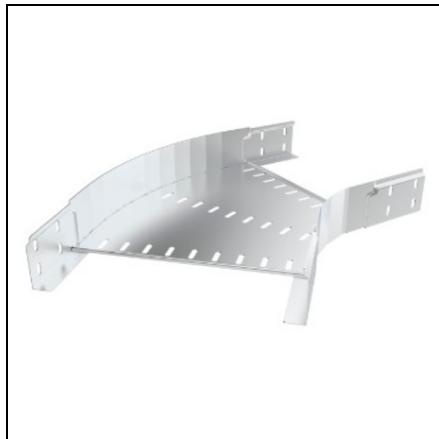

**GEWISS CURVE 135° - BRN65 - WIDHT 605MM - RADIUS 150° -
FINISHING HDG**

Finisare - GAC
Lăfimea (mm) - 605
Greutate (Kg) - 2.98
Ware number - 72169110
Pret: 0,00 lei (TVA inclus)

Detalii online: <https://www.materialeelectrice.ro/curve-1350-brn65-widht-605mm-radius-1500-finishing-hdg-220043>