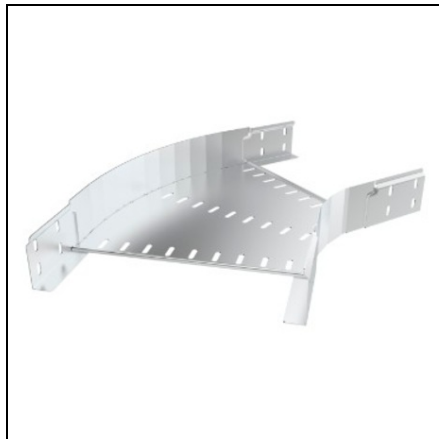

**GEWISS CURVE 135° - BRN65 - WIDHT 395MM - RADIUS 150° -
FINISHING HDG**

Finisare - GAC
Lăfimea (mm) - 395
Greutate (Kg) - 1.85
Ware number - 72169110
Pret: 0,00 lei (TVA inclus)

Detalii online: <https://www.materialeelectrice.ro/curve-1350-brn65-widht-395mm-radius-1500-finishing-hdg-220041>