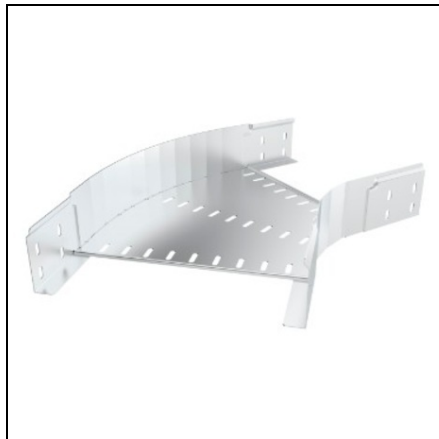

**GEWISS CURVE 135° - BRN80 - WIDTH 95MM - RADIUS 150° -  
FINITURA Z275**

Finisare - Z275  
Lăţimea (mm) - 95  
Greutate (Kg) - 0.8  
Ware number - 72169110  
Pret: 0,00 lei (TVA inclus)

Detalii online: <https://www.materialeelectrice.ro/curve-1350-brn80-width-95mm-radius-1500-finitura-z275-220007>