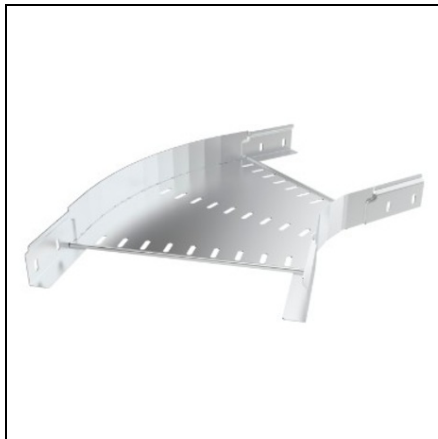

**GEWISS CURVE 135° - BRN50 - WIDTH 395MM - RADIUS 150° -  
FINISHING Z275**

Finisare - Z275  
Lăfimea (mm) - 395  
Greutate (Kg) - 1.55  
Ware number - 72169110  
Pret: 0,00 lei (TVA inclus)

Detalii online: <https://www.materialelectrice.ro/curve-1350-brn50-width-395mm-radius-1500-finishing-z275-219997>