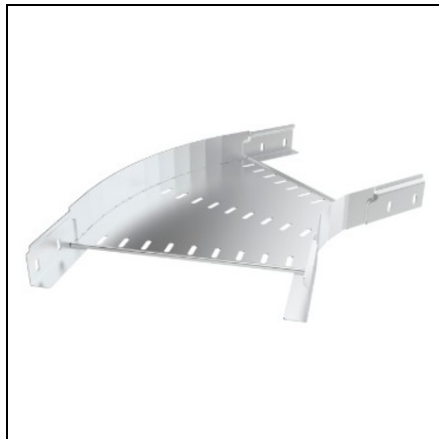

**GEWISS CURVE 135° - BRN50 - WIDTH 155MM - RADIUS 150° -  
FINISHING Z275**

Finisare - Z275  
Lăţimea (mm) - 155  
Greutate (Kg) - 0.76  
Ware number - 72169110  
Pret: 0,00 lei (TVA inclus)

Detalii online: <https://www.materialeelectrice.ro/curve-1350-brn50-width-155mm-radius-1500-finishing-z275-219994>