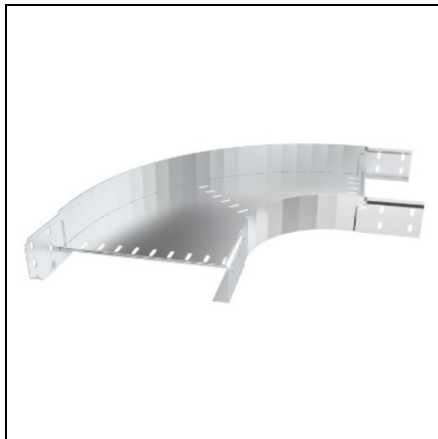

**GEWISS CURVE 90° - BRN65 - WIDTH 605MM - RADIUS 150° -
FINISHING HDG**

Finisare - GAC
Lăţimea (mm) - 605
Greutate (Kg) - 5.3
Ware number - 72169110
Pret: 0,00 lei (TVA inclus)

Detalii online: <https://www.materialeelectrice.ro/curve-900-brn65-width-605mm-radius-1500-finishing-hdg-219969>