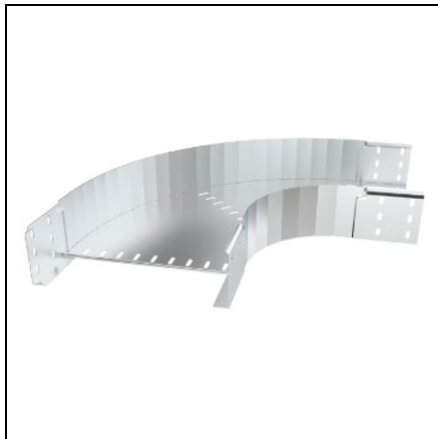

**GEWISS CURVE 90° - BRN95 - WIDTH 605MM - RADIUS 150° -  
FINITURA Z275**

Finisare - Z275  
Lăfimea (mm) - 605  
Greutate (Kg) - 5.17  
Ware number - 72169110  
Pret: 0,00 lei (TVA inclus)

Detalii online: <https://www.materialelectrice.ro/curve-900-brn95-width-605mm-radius-1500-finitura-z275-219946>