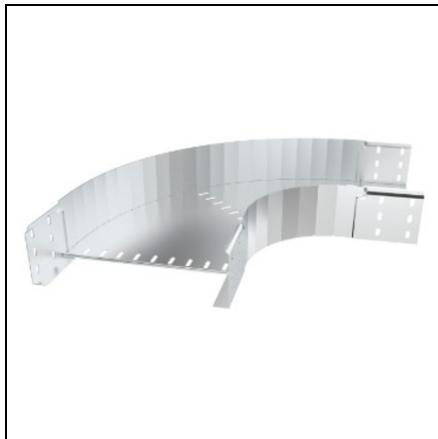

**GEWISS CURVE 90° - BRN95 - WIDTH 305MM - RADIUS 150° -
FINITURA Z275**

Finisare - Z275
Lăţimea (mm) - 305
Greutate (Kg) - 2.52
Ware number - 72169110
Pret: 0,00 lei (TVA inclus)

Detalii online: <https://www.materialeelectrice.ro/curve-900-brn95-width-305mm-radius-1500-finitura-z275-219943>