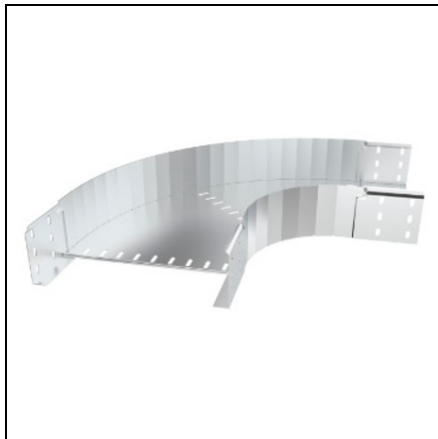

**GEWISS CURVE 90° - BRN95 - WIDTH 215MM - RADIUS 150° -  
FINITURA Z275**

Finisare - Z275  
Lăţimea (mm) - 215  
Greutate (Kg) - 1.93  
Ware number - 72169110  
Pret: 0,00 lei (TVA inclus)

Detalii online: <https://www.materialeelectrice.ro/curve-900-brn95-width-215mm-radius-1500-finitura-z275-219942>