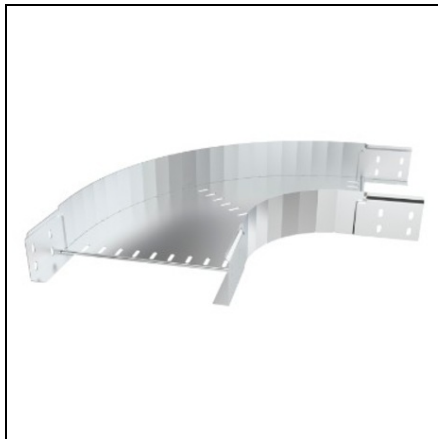

**GEWISS CURVE 90° - BRN80 - WIDTH 395MM - RADIUS 150° -  
FINITURA Z275**

Finisare - Z275  
Lăfimea (mm) - 395  
Greutate (Kg) - 3.02  
Ware number - 72169110  
Pret: 0,00 lei (TVA inclus)

Detalii online: <https://www.materialeelectrice.ro/curve-900-brn80-width-395mm-radius-1500-finitura-z275-219937>