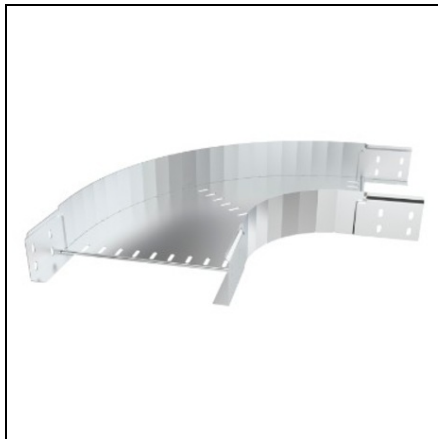

**GEWISS CURVE 90° - BRN80 - WIDTH 305MM - RADIUS 150° -
FINITURA Z275**

Finisare - Z275
Lăţimea (mm) - 305
Greutate (Kg) - 2.35
Ware number - 72169110
Pret: 0,00 lei (TVA inclus)

Detalii online: <https://www.materialeelectrice.ro/curve-900-brn80-width-305mm-radius-1500-finitura-z275-219936>