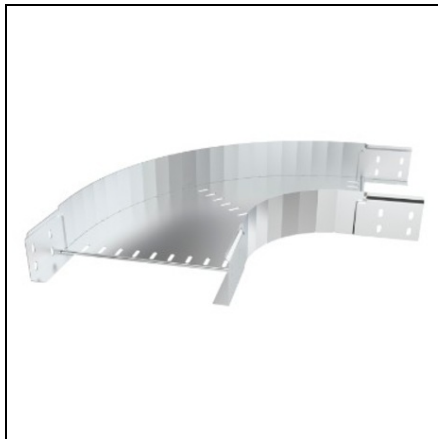

**GEWISS CURVE 90° - BRN80 - WIDTH 215MM - RADIUS 150° -
FINITURA Z275**

Finisare - Z275
Lăţimea (mm) - 215
Greutate (Kg) - 1.77
Ware number - 72169110
Pret: 0,00 lei (TVA inclus)

Detalii online: <https://www.materialelectrice.ro/curve-900-brn80-width-215mm-radius-1500-finitura-z275-219935>