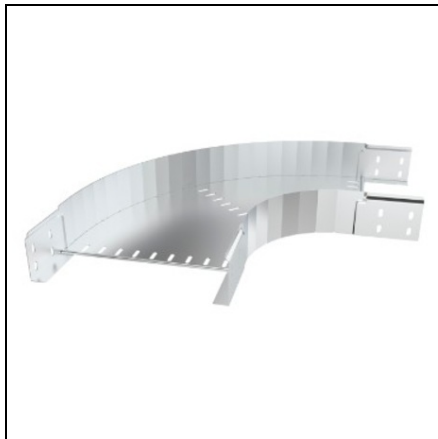

**GEWISS CURVE 90° - BRN80 - WIDTH 95MM - RADIUS 150° -
FINITURA Z275**

Finisare - Z275
Lăţimea (mm) - 95
Greutate (Kg) - 1.16
Ware number - 72169110
Pret: 0,00 lei (TVA inclus)

Detalii online: <https://www.materialelectrice.ro/curve-900-brn80-width-95mm-radius-1500-finitura-z275-219933>